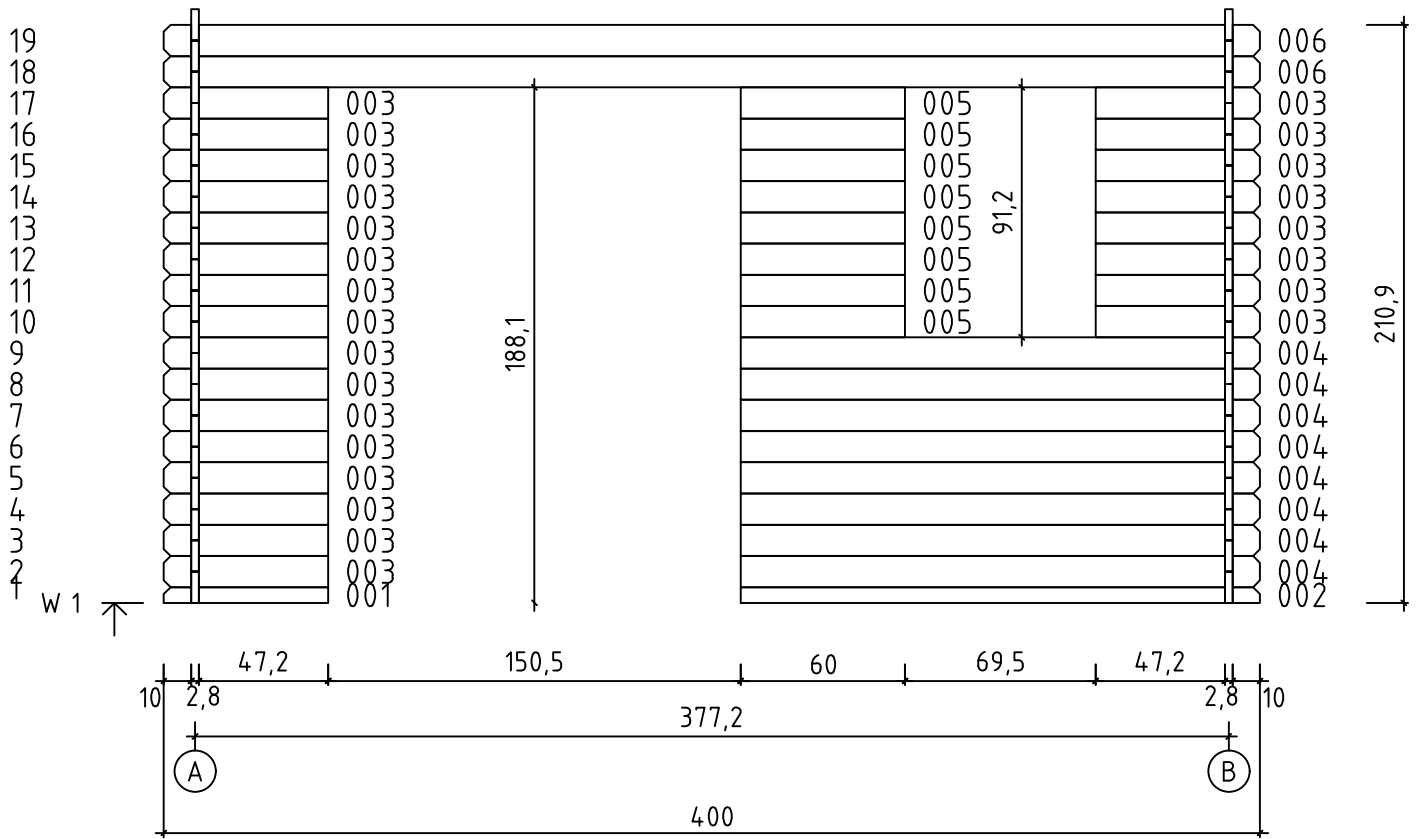

Art.Nr. 2850096