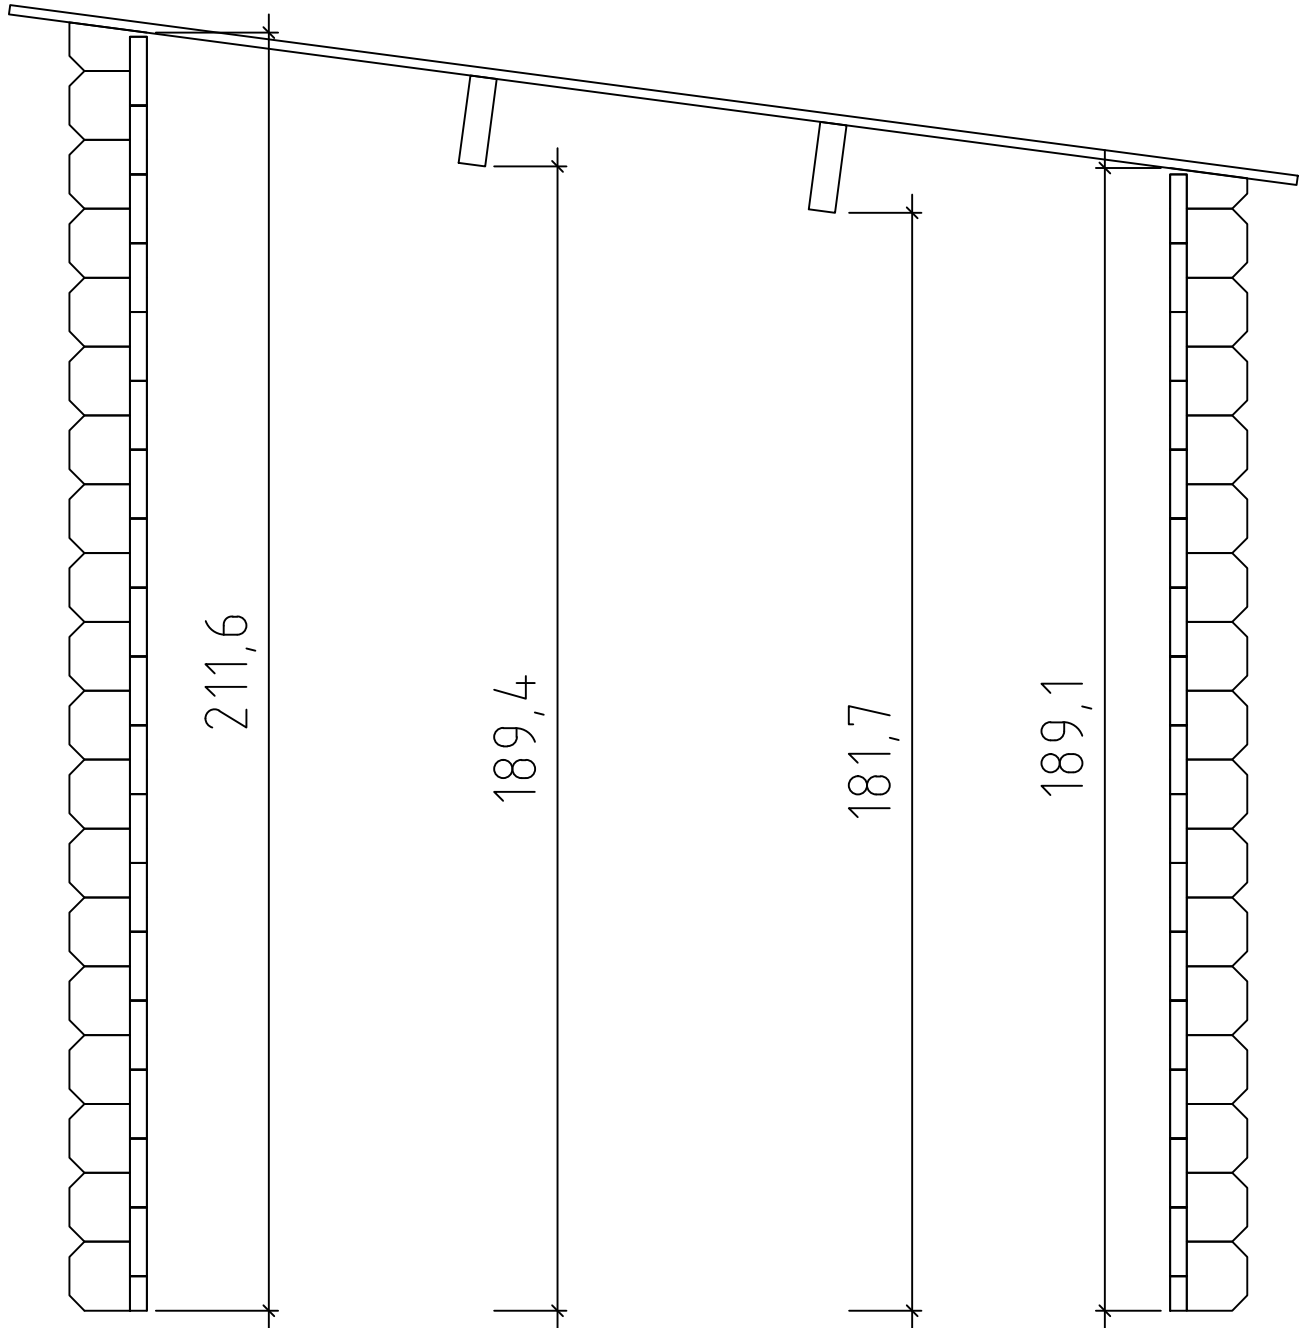

Art.Nr. 2850096