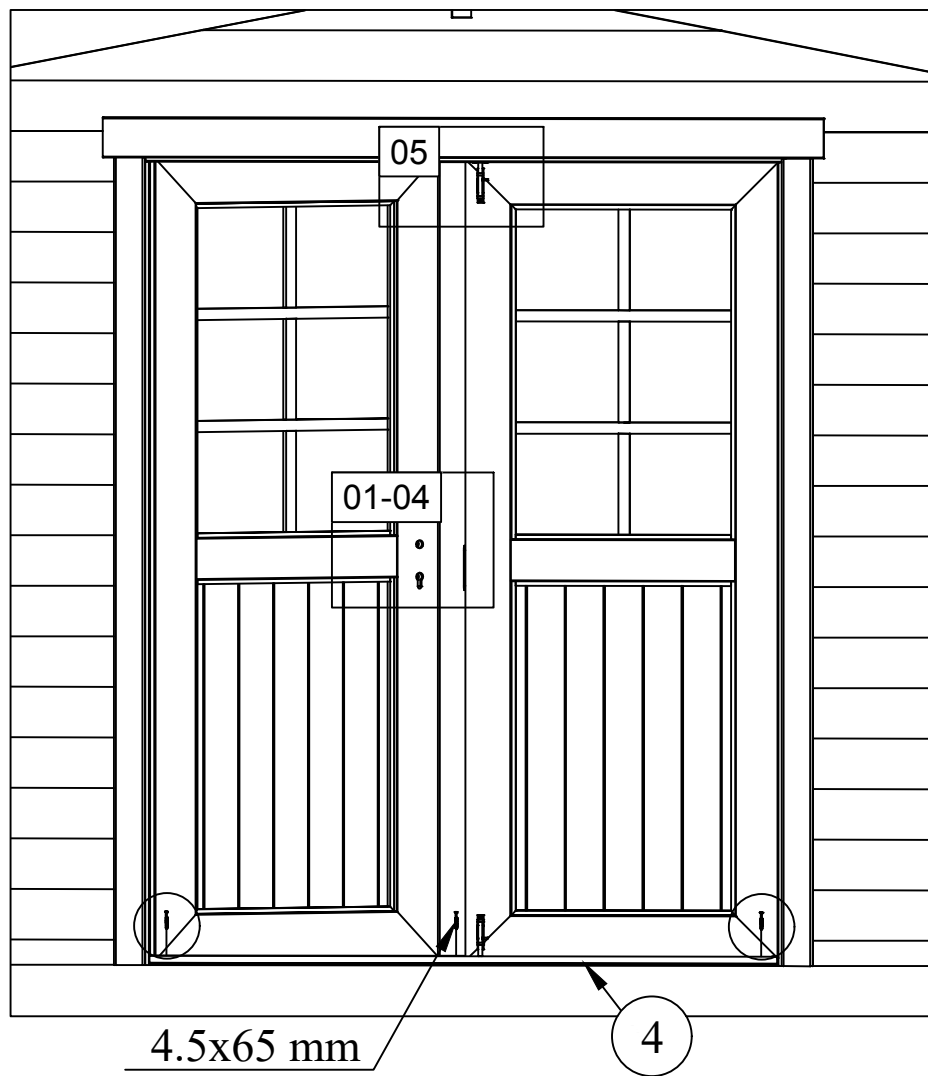

Pos	19.12.2017	Piece list - Stückliste - Liste des pièces - Elementi - Stuklijst - Tükitalabel 14 94x1850 TUK.2.056.SVP.MMX28 SGA+28	1/2	Q	P (mm)	L (mm)
Glass size - Glasgröße - Taille de la vitre - Misura del vetro - Glas afmeting - Klaasi mõõt: 502x750 mm					 1418x1794 mm	
						
1	Upper door jamb - Türrahmen oben - Cadre de porte supérieur - Telaio superiore della porta - Bovendorpel - Ukse ülemine leng			1	66x100	1438
2	Left door jamb - Türrahmen links - Cadre de porte gauche - Telaio montante sinistro della porta - Linkerstijl deurframe - Ukse vasak leng			1	66x80	1850
3	Right door jamb - Türrahmen rechts - Cadre de porte droit - Telaio montante destro della porta - Rechterstijl deurframe - Ukse parem leng			1	66x80	1850
4	Doorstep - Swelle - Barre de seuil - Soglia della porta - Deurdorpel - Lävepakk			1	20x21	1418
5	Connection strip - Deckleiste - Baguette de battement - Profilo verticale della porta - Stulplijst - Kokkuvalltsiliist			1	13x32	1812
6	Georgian bars - Sprossen - Croisillons - La griglia georgiana - Raamverdeling - Petteliistud			2	15x25	784
7	Georgian bars - Sprossen - Croisillons - La griglia georgiana - Raamverdeling - Petteliistud			4	15x25	536