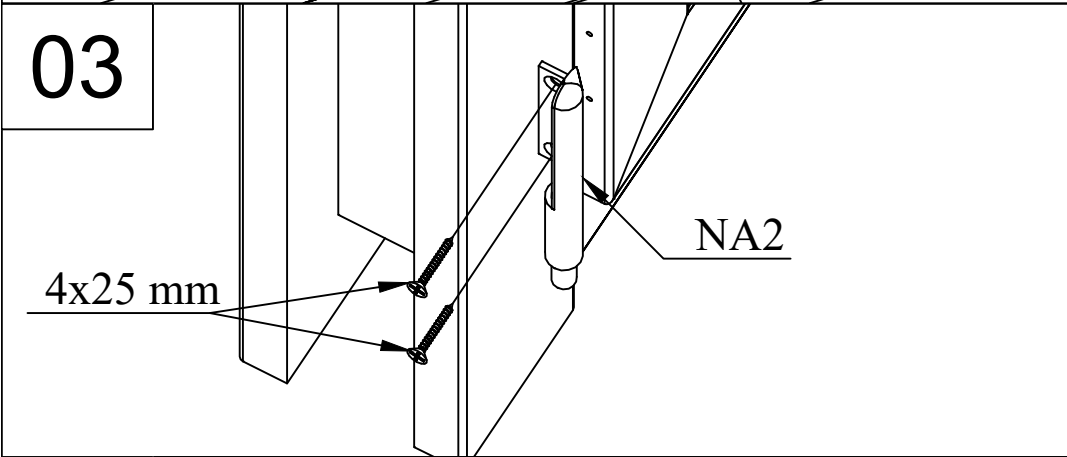

Pos	19.12.2017	Piece list - Stückliste - Liste des pièces - Elementi - Stuklijst - Tükitalabel 14 94x1850 TUK.2.056.SVP.MMX28 SGA+28	1/2	Q	P (mm)	L (mm)
Glass size - Glasgröße - Taille de la vitre - Misura del vetro - Glas afmeting - Klaasi mõõt: 502x750 mm					 1418x1794 mm	
						
1	Upper door jamb - Türrahmen oben - Cadre de porte supérieur - Telaio superiore della porta - Bovendorpel - Ukse ülemine leng			1	66x100	1438
2	Left door jamb - Türrahmen links - Cadre de porte gauche - Telaio montante sinistro della porta - Linkerstijl deurframe - Ukse vasak leng			1	66x80	1850
3	Right door jamb - Türrahmen rechts - Cadre de porte droit - Telaio montante destro della porta - Rechterstijl deurframe - Ukse parem leng			1	66x80	1850
4	Doorstep - Swelle - Barre de seuil - Soglia della porta - Deurdorpel - Lävepakk			1	20x21	1418
5	Connection strip - Deckleiste - Baguette de battement - Profilo verticale della porta - Stulplijst - Kokkuvalltsiliist			1	13x32	1812
6	Georgian bars - Sprossen - Croisillons - La griglia georgiana - Raamverdeling - Petteliistud			2	15x25	784
7	Georgian bars - Sprossen - Croisillons - La griglia georgiana - Raamverdeling - Petteliistud			4	15x25	536