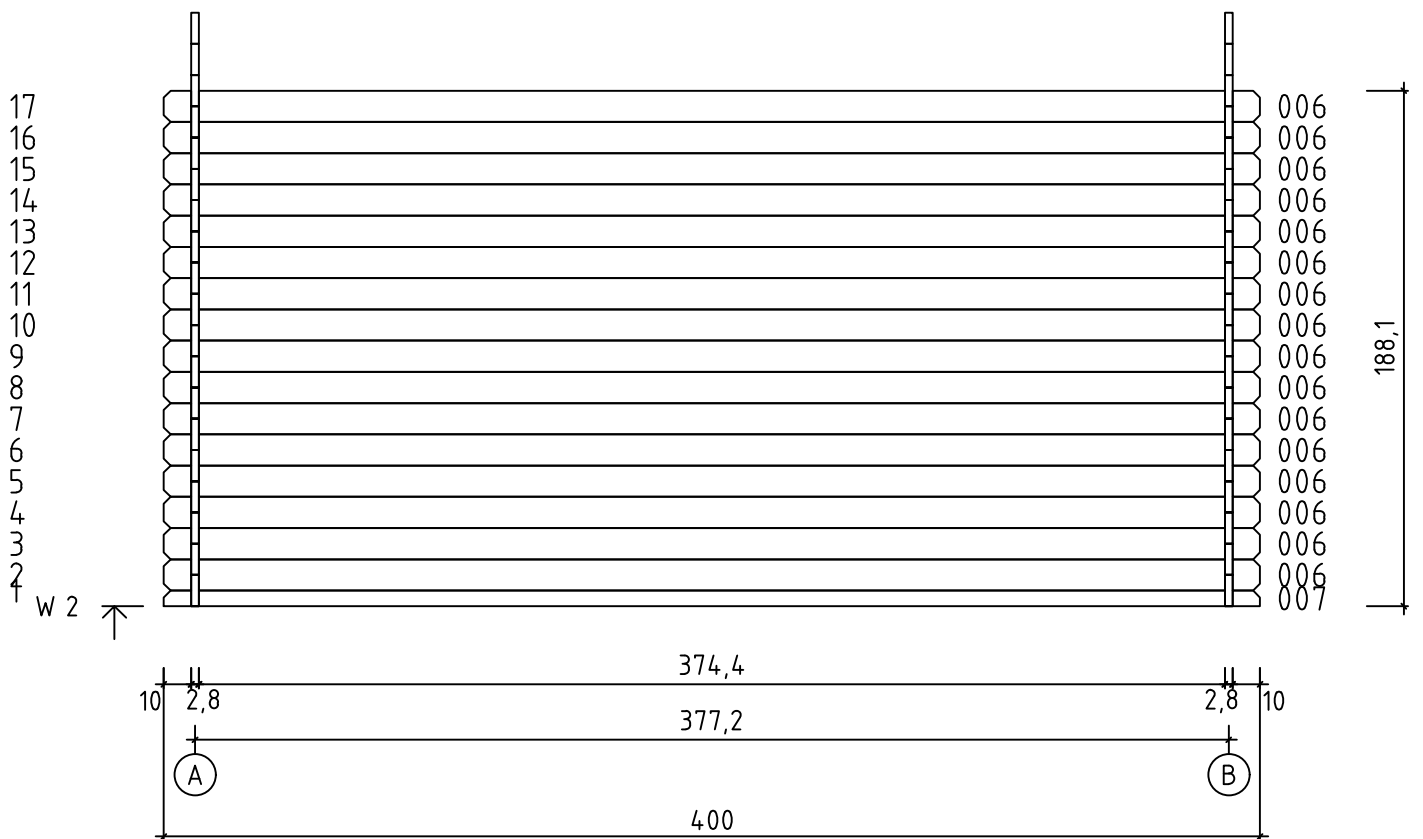

Art.Nr. 2850096