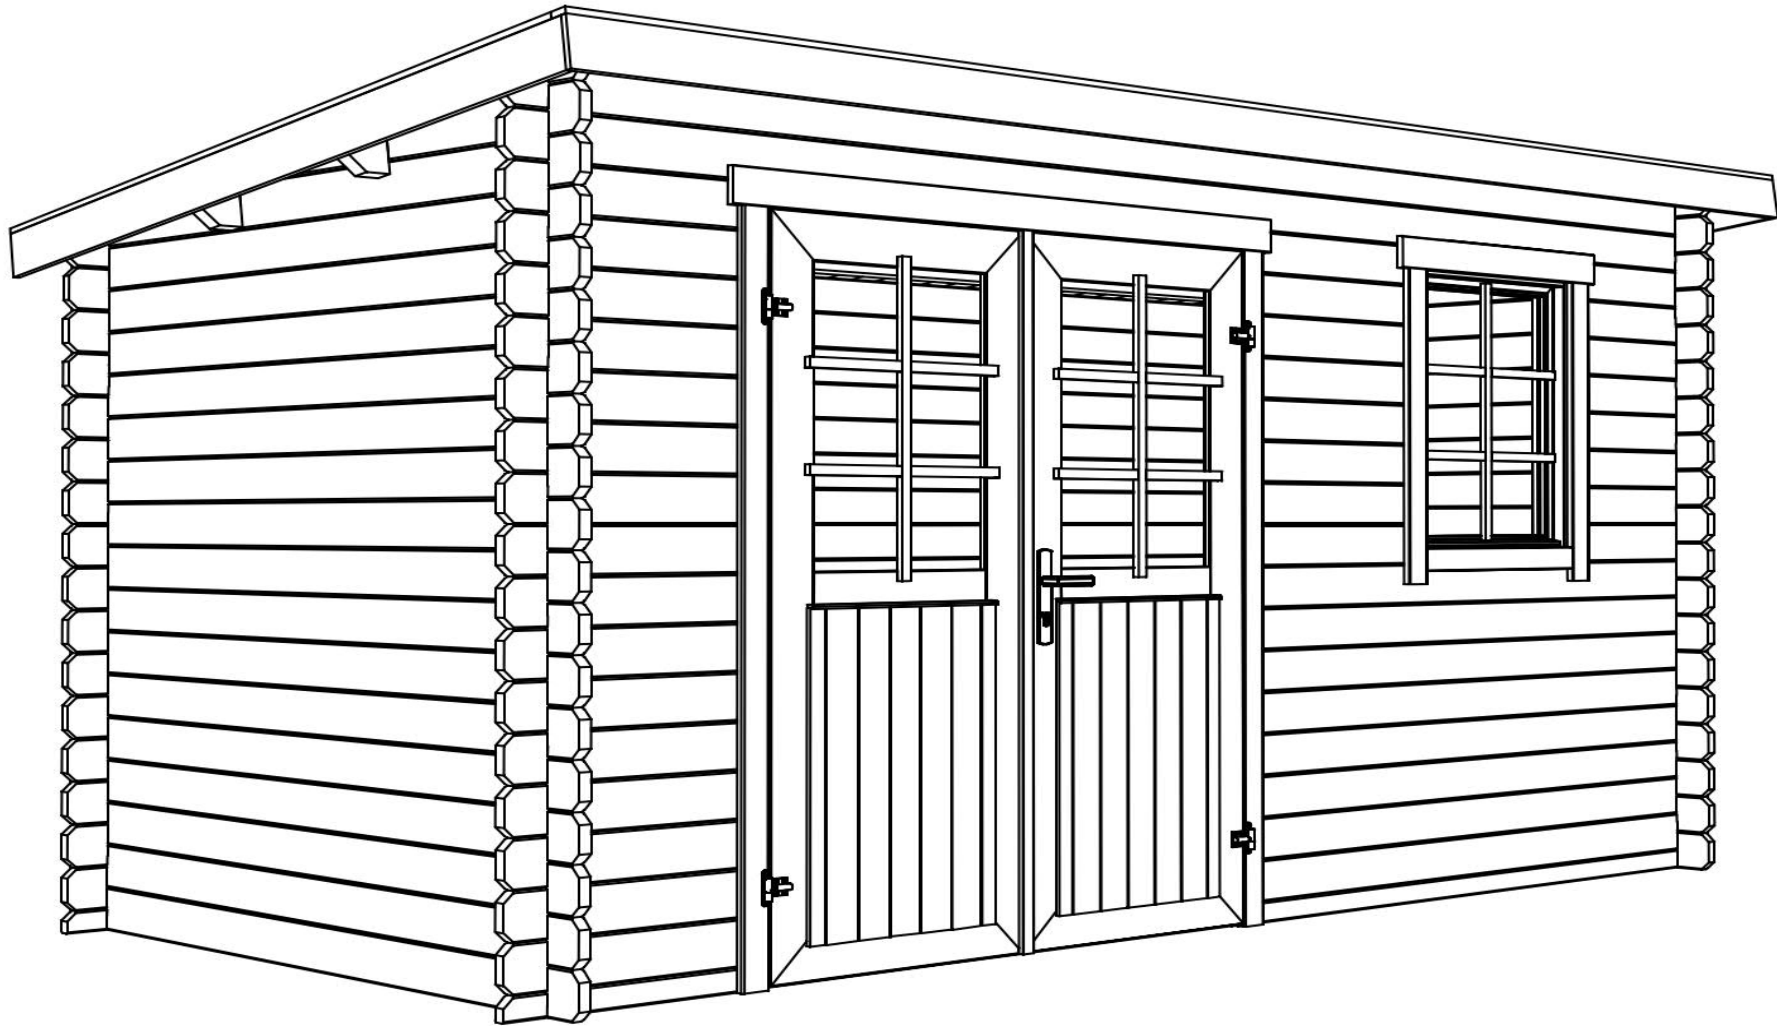

Art. Nr. 2850096

1/7

22/10/2023

Art.Nr. 2850096

Groundplan - Grundplan - Plan de masse - Planimetria - Plattegrond - Põhiplaan

Art.Nr. 2850096

Art.Nr. 2850096

Pos	22.10.2023 Piece list - Stückliste - Liste des pièces - Elementi - Stuklijst - Tükítabel Art.Nr. 2850096	6/7	Q	P (mm)	L (mm)
001 33932			1	28x57	600
002 33933			1	28x57	1895
003 33931			24	28x114	600
004 33934			8	28x114	1895
005 24275			8	28x114	600
006 17110			18	28x114	4000
007 21407			1	28x57	4000
008 34032			32	28x114	1950
WA-1 34959			1		
WB-1 34959			1		
A-PR1 17113	Roof beam - Dachbalken - Panne de toit - Perlina del tetto - Gordingen / dakbalk - Pärlin 		2	44x146	4000
DB 18996	Roof boards - Dachbretter - Voliges - Perlina per tetto - Dakhout - Katuselaud 		45	90x15.5	2150
DPL1 34044	Roofing felt fillet - Dachpappenleiste - Baguette de fixation du feutre bitumeux - Asse per fissaggio guaina bituminosa - Afdeklijst asfaltpapier - Katusepapiiliist 		2	15x45	2170
DPL2 34276	Roofing felt fillet - Dachpappenleiste - Baguette de fixation du feutre bitumeux - Asse per fissaggio guaina bituminosa - Afdeklijst asfaltpapier - Katusepapiiliist 		1	15x45	4030
TB1 33579	Fascia board - Traufbrett - Bandeau de toit - Finitura lati tetto - Gevellijst - Räästalaud 		1	15x45	4000
DRV-1 760	Roof edge reinforcement - Dachrandverstärkung - Corniere de renfort de bord de toit - Rinforzo x tetto - Dakrand versterking - Räästatugevdus 		1	28x34	4000
KFS-1 2249	Storm protection - Sturmleiste - Latte anti-tempete - Protezione anti vento - Stormverankering / beveiliging - Tormikinnitusliist 		4	22x45	2050
GM-1 34961	Gable moulding - Giebelleiste - Planche de rive - Finitura per frontale e retro del tetto - Gevellijst - Viilulaud 		2	15x120	2200
GM-2 34278	Gable moulding - Giebelleiste - Planche de rive - Finitura per frontale e retro del tetto - Gevellijst - Viilulaud 		1	15x120	4030
HS4 5102	Screw for fascia boards - Schrauben für traufbretter - Vis pour fixation bandeau de toit - Viti x striscia del tetto - Schroef voor gevellijst - Kruvi räästalauale 		9	3x30	
HS12 5109	Screw for roof edge reinforcement - Schrauben für dachrandverstärkung - Vis pour fixation corniere renfort de bord de toit - Viti x rinforzo bordo tetto - Schroef voor dakrand versterking - Kruvi räästatugevdusele 		10	4x40	
HS12 5109	Screw for gable moulding - Schrauben für giebelleiste - Vis pour fixation planche de rive - Vite per fissare finiture davanti e dietro del tetto - Schroef voor gevellijst - Kruvi viilulauale 		28	4x40	
HS18 5113	Screw for roof beams - Schrauben für dachbalken - Vis pour fixation pannes de toit - Viti per perline del tetto - Schroef voor gordingen / dakbalken - Kruvi pärlinitele 		4	5x120	