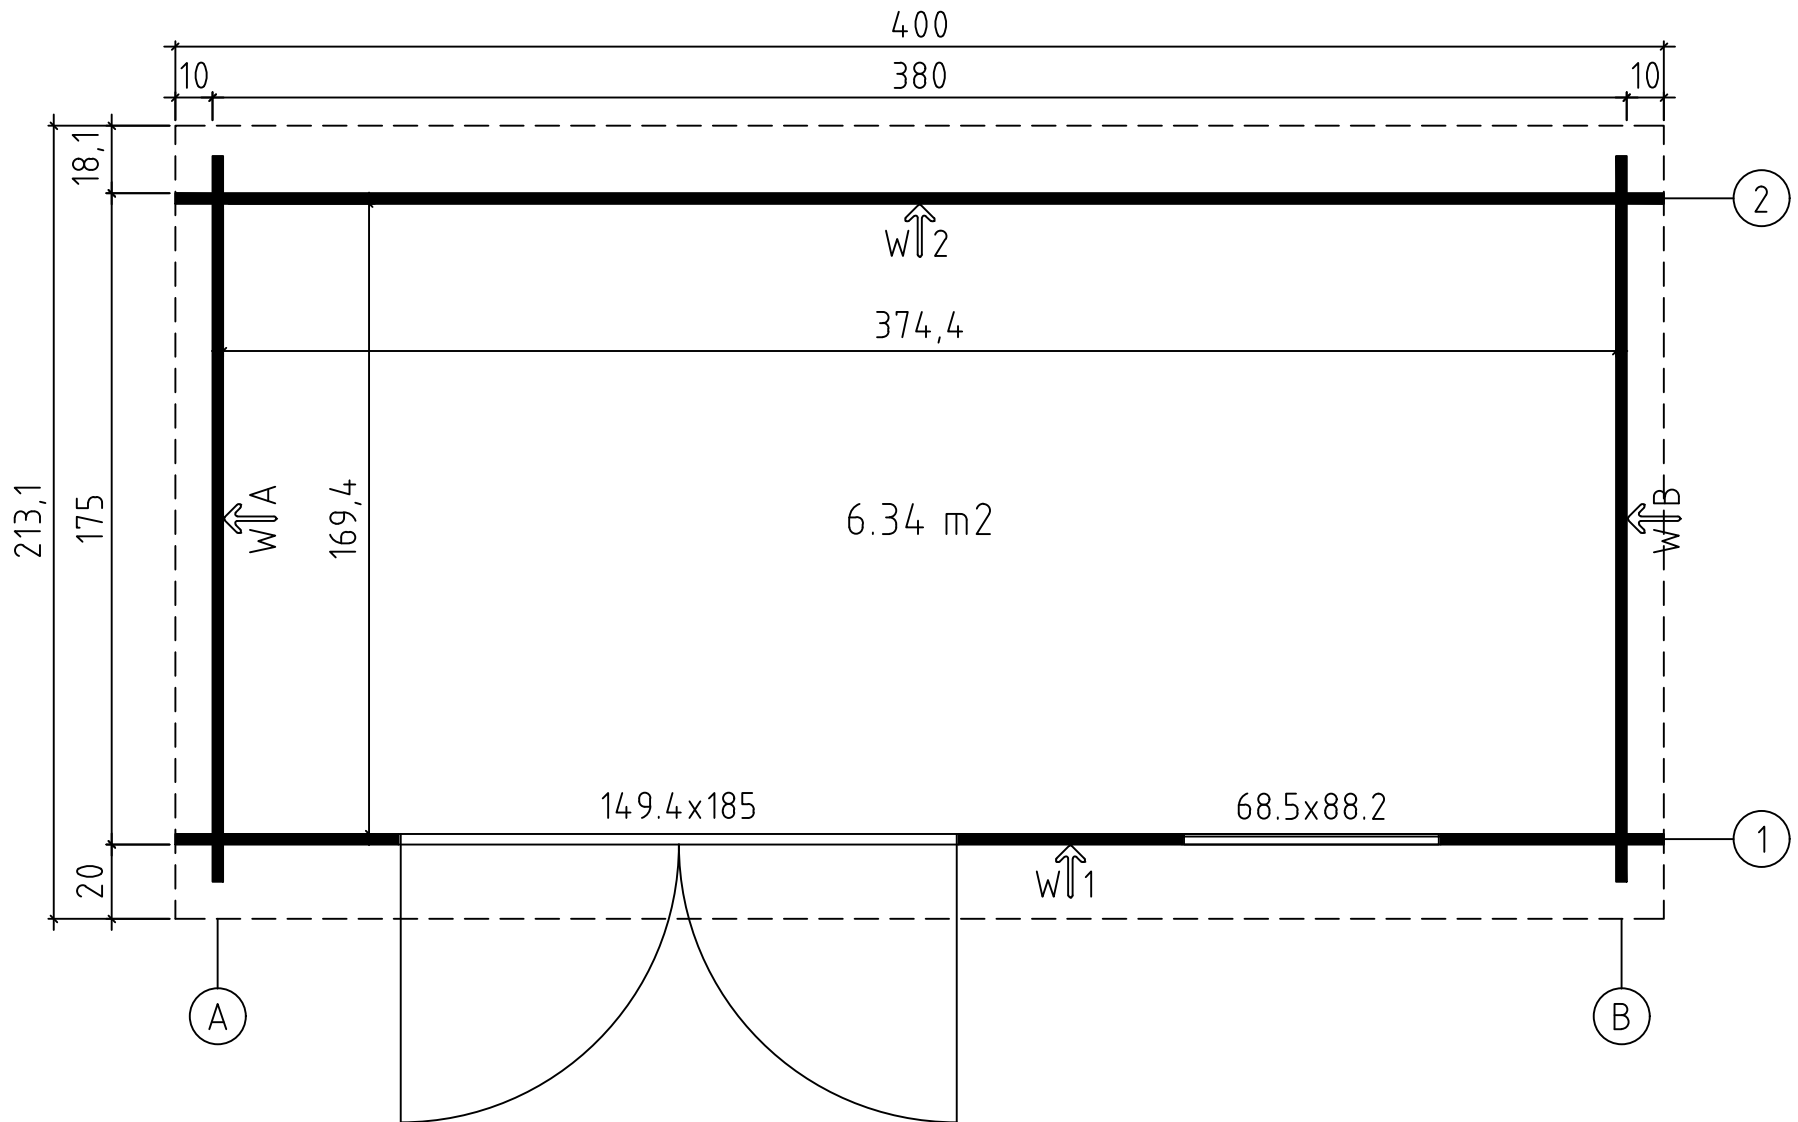

Art.Nr. 2850096

Groundplan - Grundplan - Plan de masse - Planimetria - Plattegrond - Põhiplaan