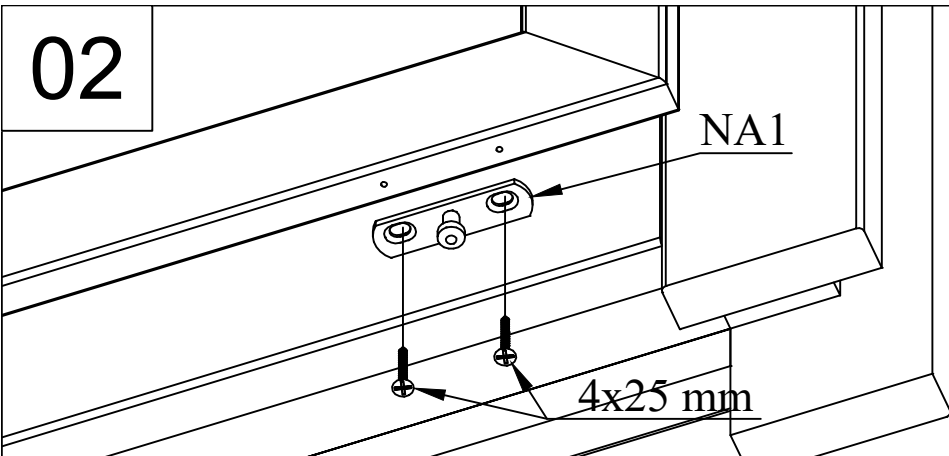

Pos	19.12.2017	Piece list - Stückliste - Liste des pièces - Elementi - Stuklijst - Tükitalabel 14 94x1850 TUK.2.056.SVP.MMX28 SGA+28	1/2	Q	P (mm)	L (mm)
Glass size - Glasgröße - Taille de la vitre - Misura del vetro - Glas afmeting - Klaasi mõõt: 502x750 mm					 1418x1794 mm	
						
1	Upper door jamb - Türrahmen oben - Cadre de porte supérieur - Telaio superiore della porta - Bovendorpel - Ukse ülemine leng			1	66x100	1438
2	Left door jamb - Türrahmen links - Cadre de porte gauche - Telaio montante sinistro della porta - Linkerstijl deurframe - Ukse vasak leng			1	66x80	1850
3	Right door jamb - Türrahmen rechts - Cadre de porte droit - Telaio montante destro della porta - Rechterstijl deurframe - Ukse parem leng			1	66x80	1850
4	Doorstep - Swelle - Barre de seuil - Soglia della porta - Deurdorpel - Lävepakk			1	20x21	1418
5	Connection strip - Deckleiste - Baguette de battement - Profilo verticale della porta - Stulplijst - Kokkuvalltsiliist			1	13x32	1812
6	Georgian bars - Sprossen - Croisillons - La griglia georgiana - Raamverdeling - Petteliistud			2	15x25	784
7	Georgian bars - Sprossen - Croisillons - La griglia georgiana - Raamverdeling - Petteliistud			4	15x25	536