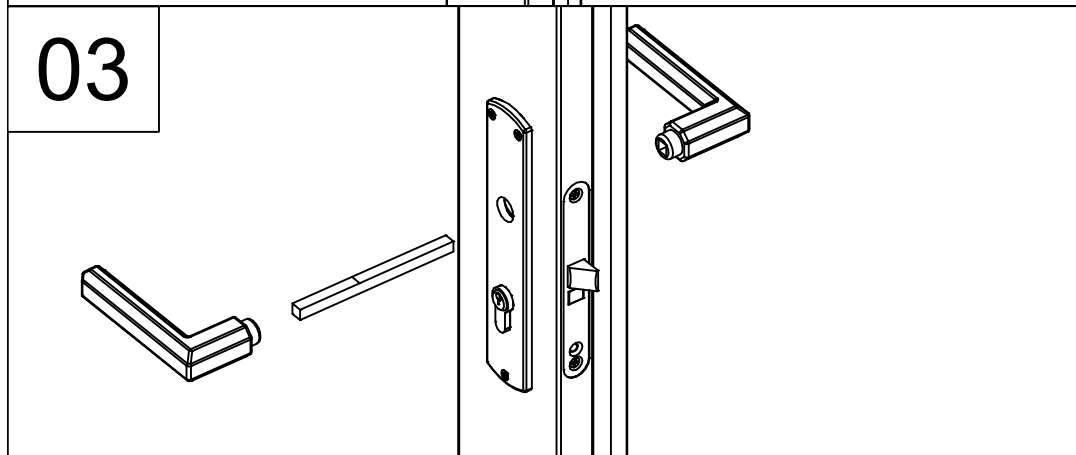

Pos	19.12.2017	Piece list - Stückliste - Liste des pièces - Elementi - Stuklijst - Tükitalabel 14 94x1850 TUK.2.056.SVP.MMX28 SGA+28	1/2	Q	P (mm)	L (mm)
Glass size - Glasgröße - Taille de la vitre - Misura del vetro - Glas afmeting - Klaasi mõõt: 502x750 mm					 1418x1794 mm	
						
1	Upper door jamb - Türrahmen oben - Cadre de porte supérieur - Telaio superiore della porta - Bovendorpel - Ukse ülemine leng			1	66x100	1438
2	Left door jamb - Türrahmen links - Cadre de porte gauche - Telaio montante sinistro della porta - Linkerstijl deurframe - Ukse vasak leng			1	66x80	1850
3	Right door jamb - Türrahmen rechts - Cadre de porte droit - Telaio montante destro della porta - Rechterstijl deurframe - Ukse parem leng			1	66x80	1850
4	Doorstep - Swelle - Barre de seuil - Soglia della porta - Deurdorpel - Lävepakk			1	20x21	1418
5	Connection strip - Deckleiste - Baguette de battement - Profilo verticale della porta - Stulplijst - Kokkuvalltsiliist			1	13x32	1812
6	Georgian bars - Sprossen - Croisillons - La griglia georgiana - Raamverdeling - Petteliistud			2	15x25	784
7	Georgian bars - Sprossen - Croisillons - La griglia georgiana - Raamverdeling - Petteliistud			4	15x25	536

01

04

02

05

03

06